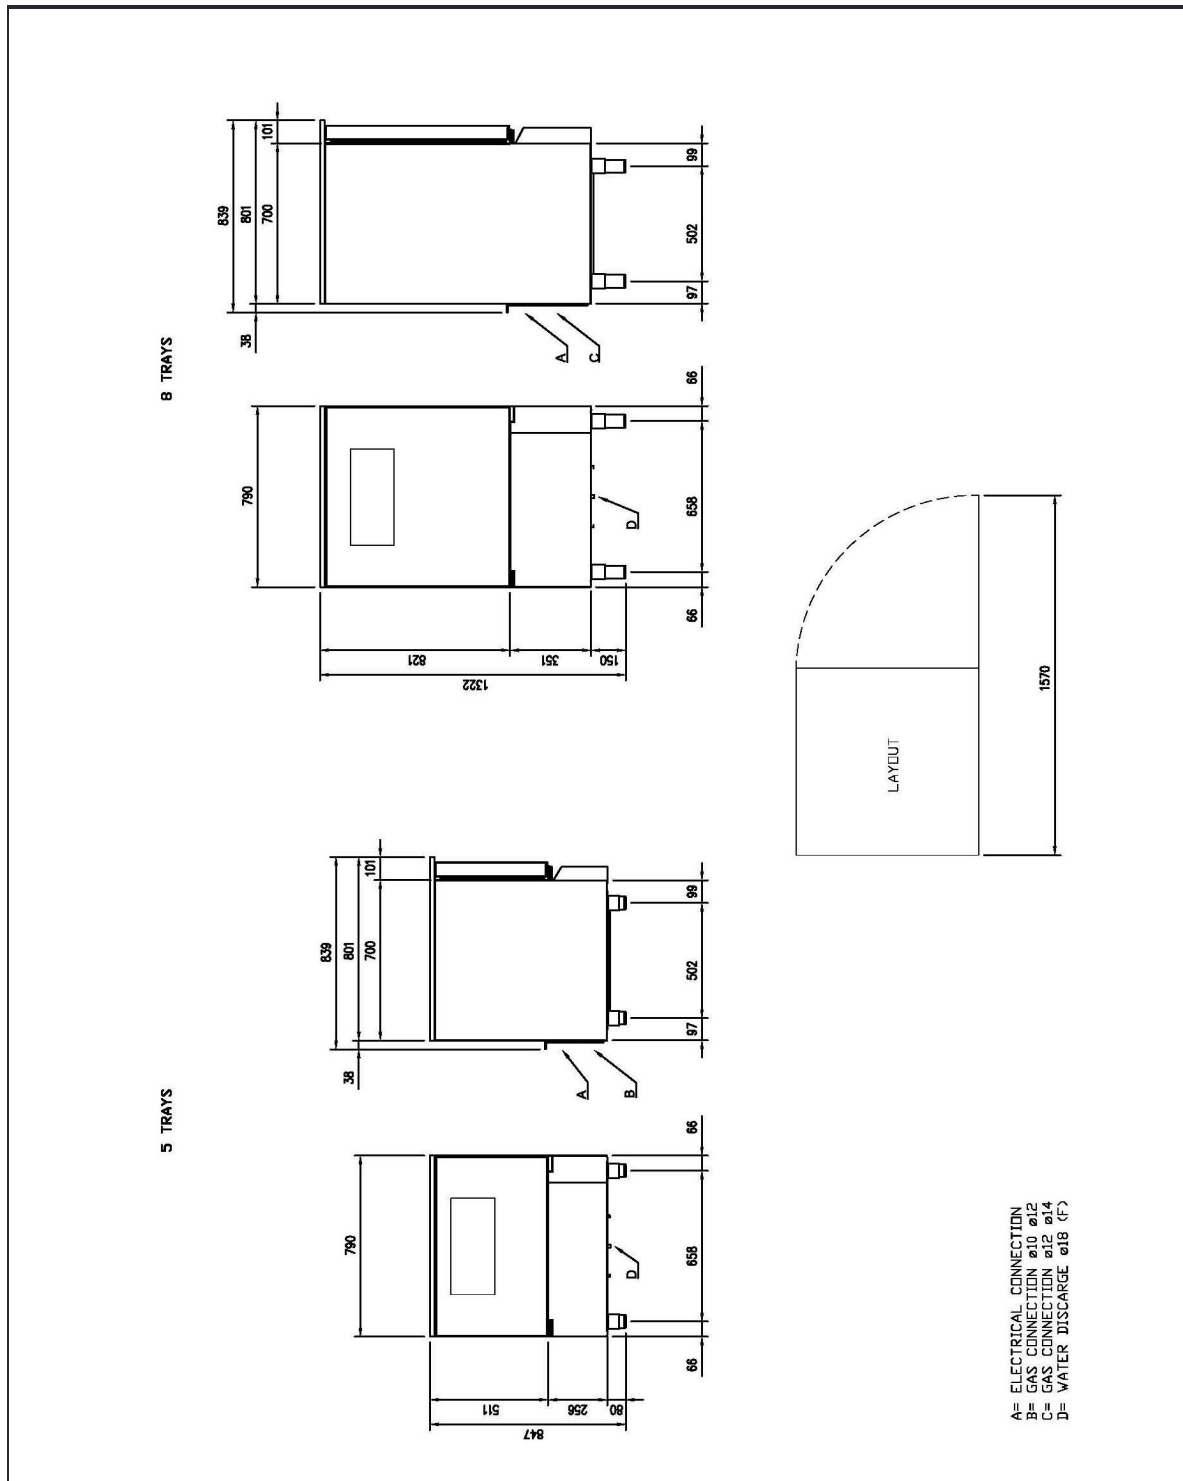

Technisches Datenblatt

Produktmerkmale

Multifunktionsgerät INFINITY 5x GN 1/1, WiFi

Modell	SAP -Code	00014372
---------------	------------------	----------

SAP -Code	00014372	Nettohöhe [MM]	847
Netzbreite [MM]	790	Nettogewicht / kg]	100.00
Nettentiefe [MM]	820	Wird geladen	230 V / 1N - 50 Hz

Technisches Datenblatt

Technische Zeichnung

Multifunktionsgerät INFINITY 5x GN 1/1, WiFi

Modell

SAP -Code

00014372

Technisches Datenblatt

technische Parameter

Multifunktionsgerät INFINITY 5x GN 1/1, WiFi

Modell

SAP -Code

00014372

1. SAP -Code:

00014372

6. Bruttobreite [MM]:

846

2. Netzbreite [MM]:

790

7. Grobtiefe [MM]:

839

3. Nettentiefe [MM]:

820

8. Bruttohöhe [MM]:

1038